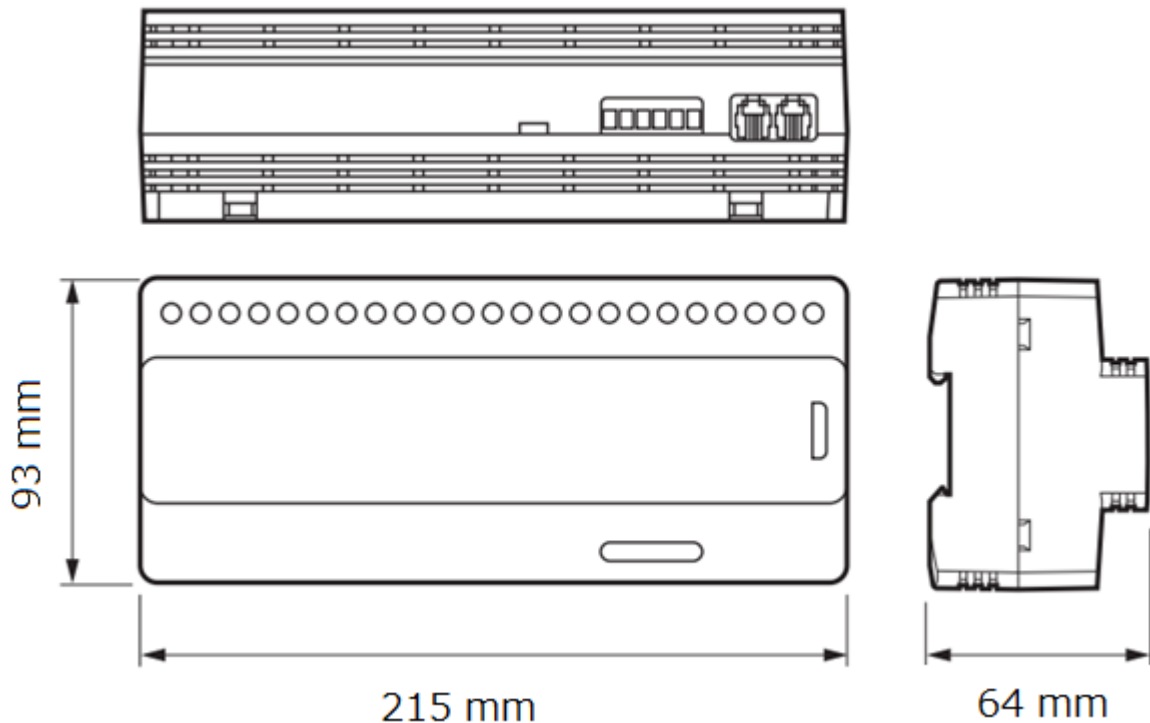

### 安全に関するご注意

- 本製品は屋内用です。浴室などの湿度の高い場所には取り付けしないで下さい。絶縁不良による感電、火災の原因となることがあります。
- 合板やベニヤなどの柔らかい木材には取り付けしないで下さい。取り付けなどの不備があると落下の原因となることがあります。
- 施工は取扱説明書に従い確実に行ってください。施工に不備があると火災・感電・落下の原因となります。
- 器具の改造および構成部品の交換をしないでください。火災・感電・落下の原因となります。
- 配線する際など電線に張力をかけないでください。断線による感電・火災の原因となります。

### 寸法

12NC		型番		入力電圧		入力電流		DyNet 出力電圧		DyNet 出力電流	
913703061509		DDLE801		100-240 VAC		10 A		12 VDC		200 mA	
4							品名	正位相調光コントローラー			
3						照 査 Marie Yamanaka	型番	DDLE801			
2			湿度	0~90%結露なし			適合規格 (環境)	IEC 汚染度 2 対応			
1	筐体	ポリカーボネート		保管温度	-25°C~70°C		製 図 Rie Kitahara	重量	0.63kg		
部番	部品名	材料		動作温度	-5°C~40°C			作成日	2021年10月11日		