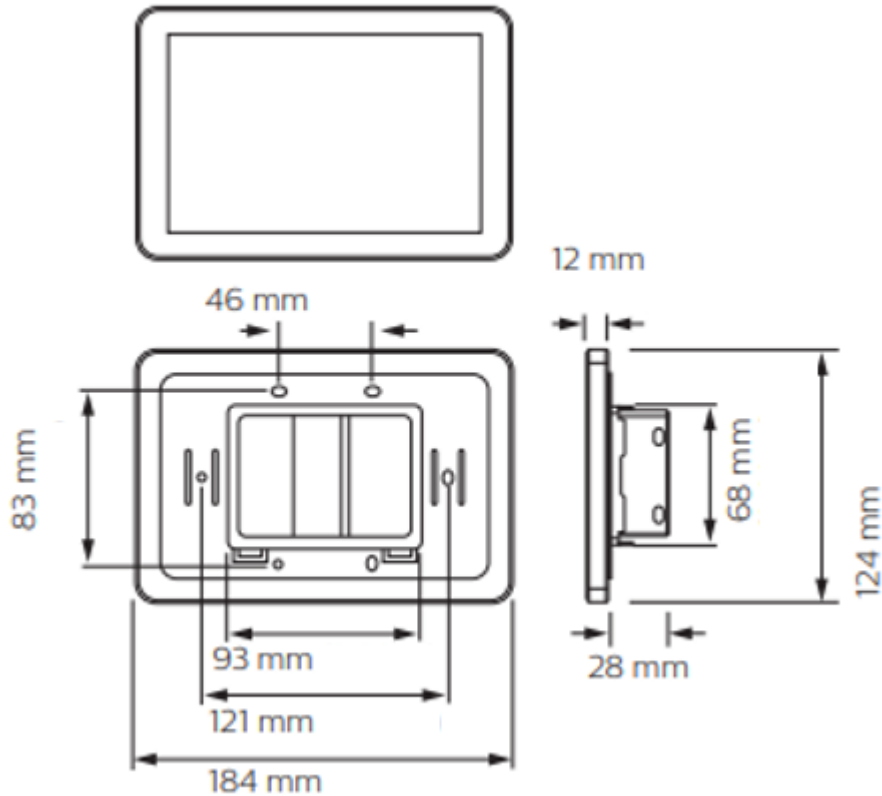

### 安全に関するご注意

- 本製品は屋内用です。浴室などの湿度の高い場所には取り付けしないで下さい。絶縁不良による感電、火災の原因となることがあります。
- 合板やベニヤなどの柔らかい木材には取り付けしないで下さい。取り付けなどの不備があると落下の原因となることがあります。
- 施工は取扱説明書に従い確実に行ってください。施工に不備があると火災・感電・落下の原因となります。
- 器具の改造および構成部品の交換をしないでください。火災・感電・落下の原因となります。
- 配線する際など電線に張力をかけないでください。断線による感電・火災の原因となります。

### 寸法

12NC		型番		入力電圧		入力電流		ディスプレイサイズ		視野角	
913703334309		PDTS		12-24 VDC		500 mA (12 VDC 時) 300 mA (24 VDC 時)		94 x 150 mm		80°	
4							品名	ネットワークタッチスクリーン			
3							型番	PDTS			
2			湿度	0~90%結露なし		照査	Marie Yamanaka	適合規格 (環境)	IEC 汚染度 II		
1			保管温度	-25°C~55°C				製 図	Rie Kitahara	重量	0.6kg
部番	部品名	材料	動作温度	0-45°C						作成日	2021年9月28日