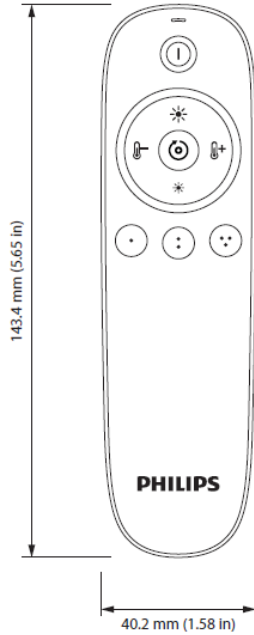

製品概要

143.4*40.2*21.6mm

- 当製品（屋内照明制御アクセサリ）は、シグニファイ照明制御システムやスタンドアロンの照明システムで使用されるセンサー、ケーブル、調光器、およびその他のアクセサリなどのユーザーインターフェイスをカバーしています。

製品概要

4						品名	IR 送信機リモコン	
3					照 査	R.Kitahara	型番	IRT9010/00
2			湿度	45~85%結露なし				12NC
1	ボタン・フレーム色	黒	保管温度	-15°C~70°C	製 図	M.Yamanaka	重量	0.041kg
部番	部品名	材料	動作温度	-5°C~43°C				