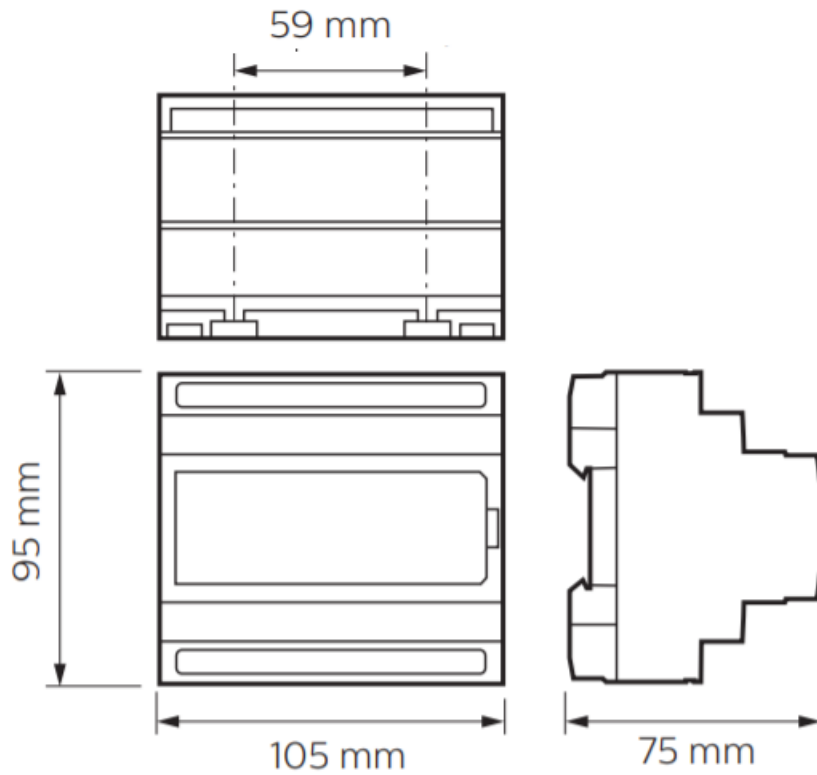

安全に関するご注意

- 本製品は屋内用です。浴室などの湿度の高い場所には取り付けしないで下さい。絶縁不良による感電、火災の原因となることがあります。
- 合板やベニヤなどの柔らかい木材には取り付けしないで下さい。取り付けなどの不備があると落下の原因となることがあります。
- 施工は取扱説明書に従い確実に行ってください。施工に不備があると火災・感電・落下の原因となります。
- 器具の改造および構成部品の交換をしないでください。火災・感電・落下の原因となります。
- 配線する際など電線に張力をかけないでください。断線による感電・火災の原因となります。

使用上の注意

- 振動のある場所、腐食性ガスの発生する場所では使用しないでください。火災・感電・落下・錆の原因となります。
- 周囲温度0°C~40°C以外では使用しないでください。火災、短寿命の原因となります。
- 器具の点検や交換が不可能な個所には設置しないでください。

寸法

12NC		型番		入力電圧		入力電流		出力電圧		出力電流	
913703090309		DDNP1501		100-240VAC		0.5A		15VDC		1.5A (240V 時) 1A (100V 時)	
4							品名	ネットワーク電源			
3						照査	H.Horikoshi	型番	DDNP1501		
2			湿度	0~90%結露なし					適合規格 (環境)	IEC 汚染度 2 対応	
1	筐体	ポリカーボネート	保管温度	-25°C~60°C		製図	R.Kitahara	重量	0.2kg		
部番	部品名	材料	動作温度	0°C~50°C					作成日	2020年11月10日	