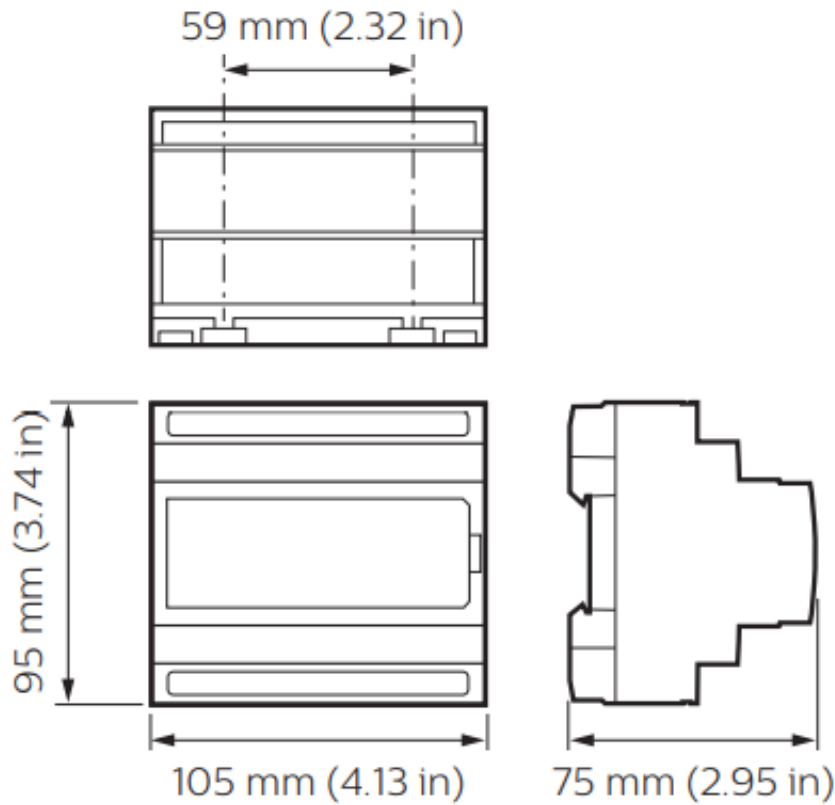

安全に関するご注意

- 本製品は屋内用です。浴室などの湿度の高い場所には取り付けしないで下さい。絶縁不良による感電、火災の原因となることがあります。
- 合板やベニヤなどの柔らかい木材には取り付けしないで下さい。取り付けなどの不備があると落下の原因となることがあります。
- 施工は取扱説明書に従い確実に行ってください。施工に不備があると火災・感電・落下の原因となります。
- 器具の改造および構成部品の交換をしないでください。火災・感電・落下の原因となります。
- 配線する際など電線に張力をかけないでください。断線による感電・火災の原因となります。

使用上の注意

- 振動のある場所、腐食性ガスの発生する場所では使用しないでください。火災・感電・落下・錆の原因となります。
- 周囲温度0°C~40°C以外では使用しないでください。火災・短寿命の原因となります。
- 器具の点検や交換が不可能な個所には設置しないでください。

寸法

12NC		型番		入力電圧		入力電流		KNX 入力電圧		KNX 出力電流	
913703080509		DDNG-KNX		12 VDC		15 mA		21-30 VDC		≤ 10 mA	
4							品名	KNX ネットワークゲートウェイ			
3						照査	Marie Yamanaka	型番	DDNG-KNX		
2			湿度	0~95%結露なし				適合規格 (環境)	IEC 汚染度 3 対応		
1	筐体	ポリカーボネート		保管温度	-25°C~70°C		製図	Rie Kitahara	重量	0.25kg	
部番	部品名	材料		動作温度	0°C~40°C				作成日	2021年9月8日	